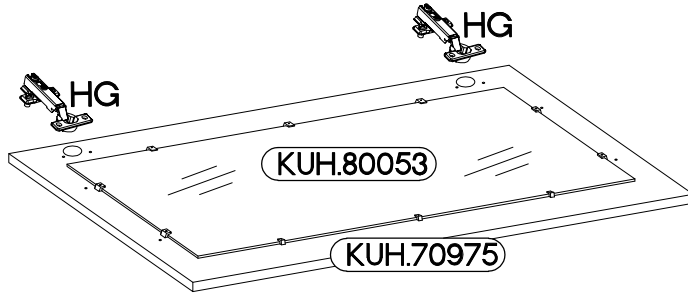

40 GS-90 1F WS
FRONT

Ersatzteil Nummer	Dimension
KUH.70974	896x396x19

L=160mm	M4x27mm
	
S	U8
1	2

ISM-KUH-01672

1

LEFT

RIGHT

2

	±3.0x16mm
J8	P11
10	10

3

+35/0mm	+3.5x13mm
	
HG	P5
2	4

4

L=160mm	M4x27mm
	
S	U8
1	2