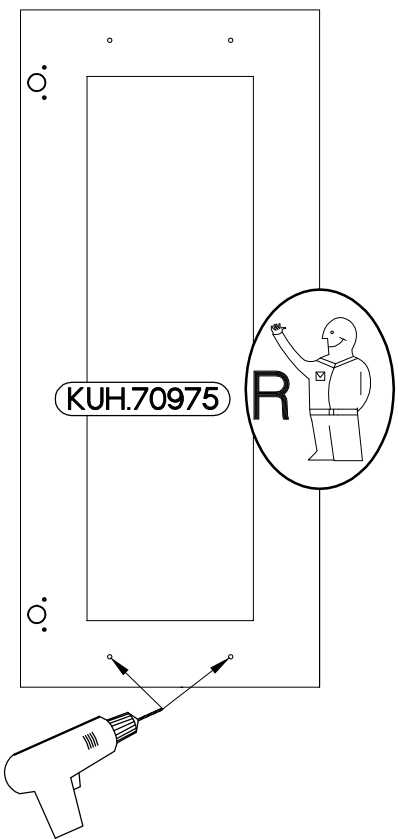

40 GS-90 1F WS
FRONT

Ersatzteil Nummer	Dimension
KUH.70974	896x396x19

L=160mm	M4x27mm
	
S	U8
1	2

ISM-KUH-01672

1

LEFT

RIGHT

2

	±3.0x16mm
J8	P11
10	10

3

+35/0mm	+3.5x13mm
	
HG	P5
2	4

4

L=160mm	M4x27mm
	
S	U8
1	2