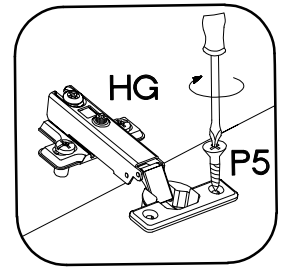

40 GS-90 1F WS
FRONT

Ersatzteil Nummer	Dimension
KUH.70974	896x396x19

L=160mm	M4x27mm
	
S	U8
1	2

ISM-KUH-01672

1

LEFT

RIGHT

2

	±3.0x16mm
J8	P11
10	10

3

+35/0mm	+3.5x13mm
	
HG	P5
2	4

4

L=160mm	M4x27mm
	
S	U8
1	2