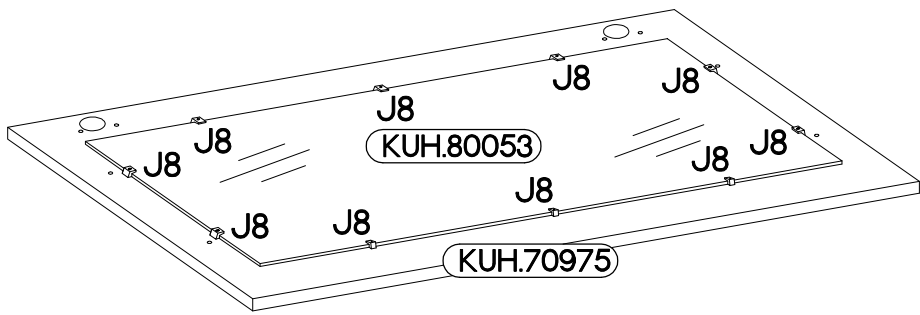

40 GS-90 1F WS
FRONT

Ersatzteil Nummer	Dimension
KUH.70974	896x396x19

L=160mm	M4x27mm
	
S	U8
1	2

ISM-KUH-01672

1

LEFT

RIGHT

2

	±3.0x16mm
J8	P11
10	10

3

+35/0mm	+3.5x13mm
	
HG	P5
2	4

4

L=160mm	M4x27mm
	
S	U8
1	2