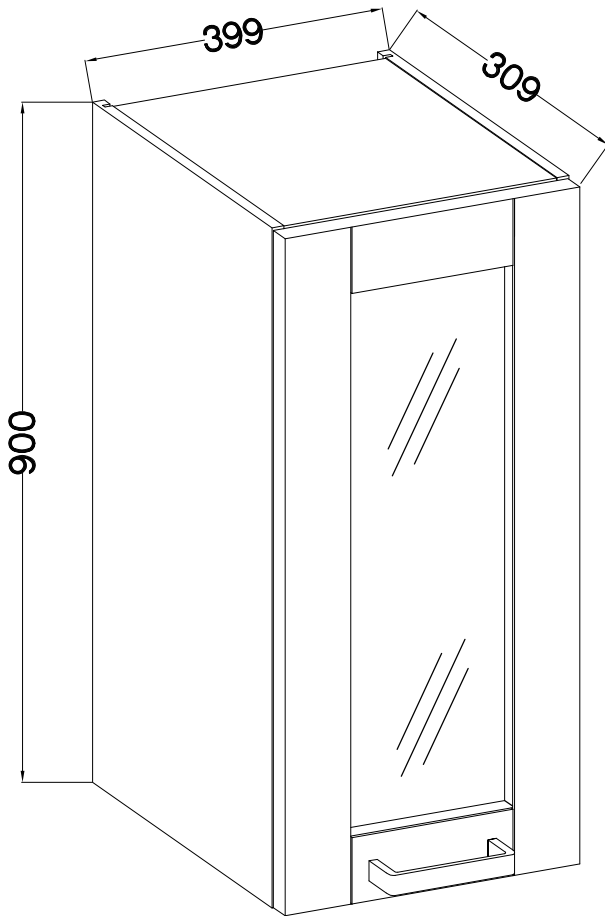

40 GS-90 1F WS
FRONT

Ersatzteil Nummer	Dimension
KUH.70974	896x396x19

L=160mm	M4x27mm
	
S	U8
1	2

ISM-KUH-01672

1

LEFT

RIGHT

2

	±3.0x16mm
J8	P11
10	10

3

+35/0mm	+3.5x13mm
	
HG	P5
2	4

4

L=160mm	M4x27mm
	
S	U8
1	2