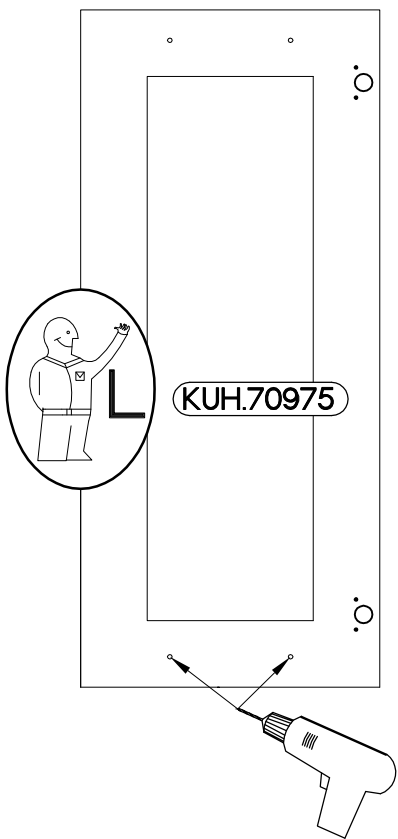

40 GS-90 1F WS
FRONT

Ersatzteil Nummer	Dimension
KUH.70974	896x396x19

L=160mm	M4x27mm
	
S	U8
1	2

ISM-KUH-01672

1

LEFT

RIGHT

2

	±3.0x16mm
J8	P11
10	10

3

+35/0mm	+3.5x13mm
	
HG	P5
2	4

4

L=160mm	M4x27mm
	
S	U8
1	2