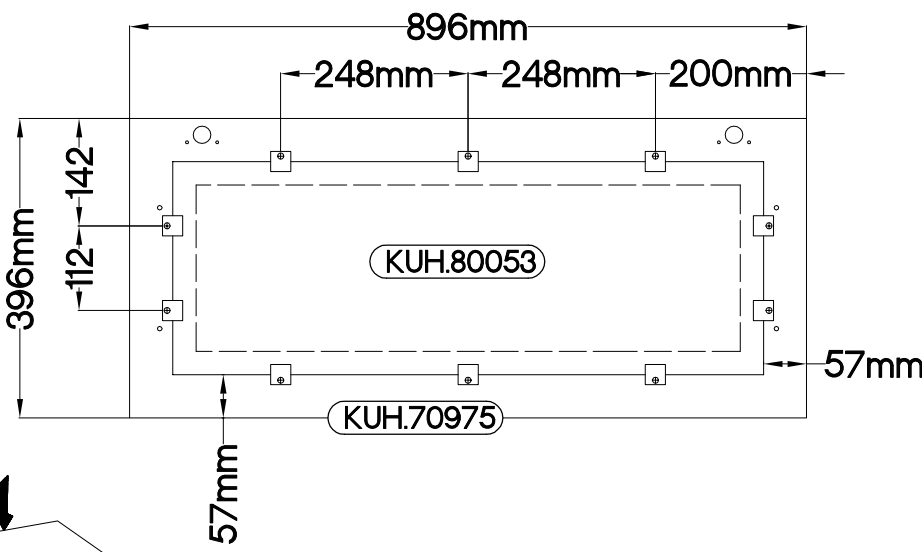

40 GS-90 1F WS
FRONT

Ersatzteil Nummer	Dimension
KUH.70974	896x396x19

L=160mm	M4x27mm
	
S	U8
1	2

ISM-KUH-01672

1

LEFT

RIGHT

2

	±3.0x16mm
J8	P11
10	10

3

+35/0mm	+3.5x13mm
	
HG	P5
2	4

4

L=160mm	M4x27mm
	
S	U8
1	2