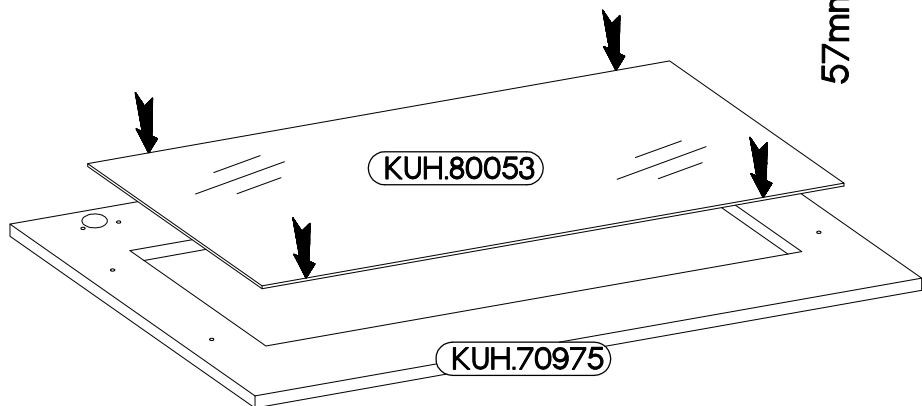

40 GS-90 1F WS
FRONT

Ersatzteil Nummer	Dimension
KUH.70974	896x396x19

L=160mm	M4x27mm
	
S	U8
1	2

ISM-KUH-01672

1

LEFT

RIGHT

2

	±3.0x16mm
J8	P11
10	10

3

+35/0mm	+3.5x13mm
	
HG	P5
2	4

4

L=160mm	M4x27mm
	
S	U8
1	2