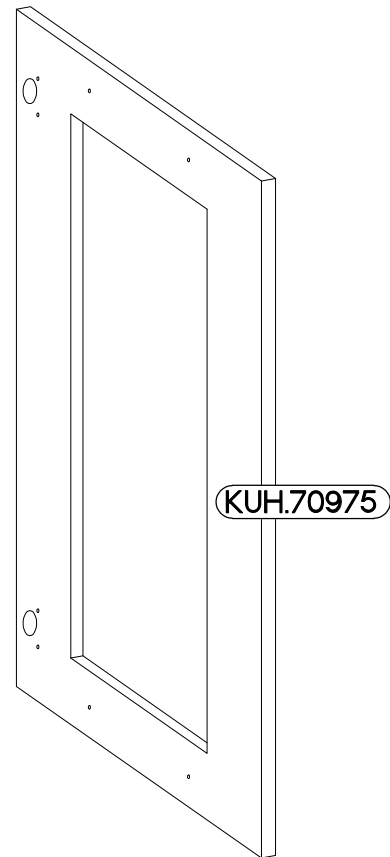

40 GS-90 1F WS
FRONT

Ersatzteil Nummer	Dimension
KUH.70974	896x396x19

L=160mm	M4x27mm
	
S	U8
1	2

ISM-KUH-01672

1

LEFT

RIGHT

2

	±3.0x16mm
J8	P11
10	10

3

+35/0mm	+3.5x13mm
	
HG	P5
2	4

4

L=160mm	M4x27mm
	
S	U8
1	2