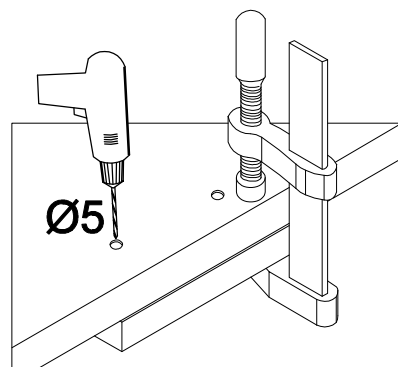

40 GS-90 1F WS
FRONT

Ersatzteil Nummer	Dimension
KUH.70974	896x396x19

L=160mm	M4x27mm
	
S	U8
1	2

ISM-KUH-01672

1

LEFT

RIGHT

2

	±3.0x16mm
J8	P11
10	10

3

+35/0mm	+3.5x13mm
	
HG	P5
2	4

4

L=160mm	M4x27mm
	
S	U8
1	2