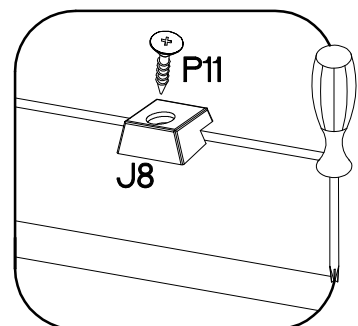

40 GS-90 1F WS
FRONT

Ersatzteil Nummer	Dimension
KUH.70974	896x396x19

L=160mm	M4x27mm
	
S	U8
1	2

ISM-KUH-01672

1

LEFT

RIGHT

2

	±3.0x16mm
J8	P11
10	10

3

+35/0mm	+3.5x13mm
	
HG	P5
2	4

4

L=160mm	M4x27mm
	
S	U8
1	2