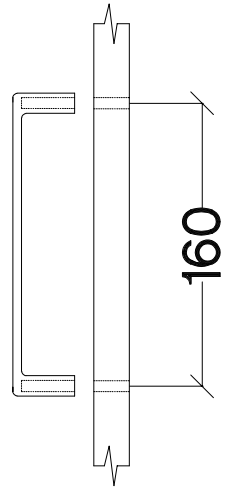

40 GS-90 1F WS
FRONT

Ersatzteil Nummer	Dimension
KUH.70974	896x396x19

L=160mm	M4x27mm
	
S	U8
1	2

ISM-KUH-01672

1

LEFT

RIGHT

2

	±3.0x16mm
J8	P11
10	10

3

+35/0mm	+3.5x13mm
	
HG	P5
2	4

4

L=160mm	M4x27mm
	
S	U8
1	2